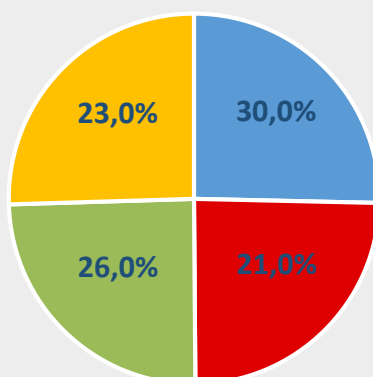

ISTRUZIONE *(anno scolastico 2020/2021)*

In Abruzzo sono 143.054 gli alunni che frequentano la scuola primaria o secondaria nell'anno scolastico 2020/2021 e 218 i comuni in cui è presente almeno una scuola. In totale le scuole sono 1.601, di cui 580 scuole dell'infanzia, 439 scuole primarie e 224 scuole secondarie di I grado.

% Alunni scuola primaria

% Alunni scuola secondaria I grado

% Alunni scuola secondaria II grado

■ Chieti ■ L'Aquila ■ Pescara ■ Teramo

Provincia	Alunni primaria	Alunni secondaria I grado	Alunni secondaria II grado	Totale alunni	Comuni con scuole primarie	Comuni con scuole secondarie di I grado	Comuni con scuole secondarie di II grado
Chieti	15.405	10.271	16.647	42.323	74	60	13
L'Aquila	11.176	7.187	12.246	30.609	65	40	9
Pescara	13.138	8.892	15.662	37.692	36	31	8
Teramo	12.258	7.908	12.264	32.430	43	40	8
Abruzzo	51.977	34.258	56.819	143.054	218	171	38