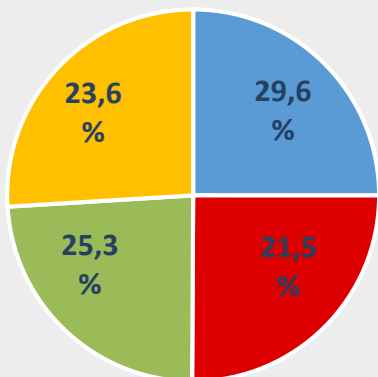

ISTRUZIONE *(anno scolastico 2020/2021)*

In Abruzzo sono 143.054 gli alunni che frequentano la scuola primaria o secondaria nell'anno scolastico 2020/2021 e 218 i comuni in cui è presente almeno una scuola. In totale le scuole sono 1.601, di cui 580 scuole dell'infanzia, 439 scuole primarie e 224 scuole secondarie di I grado.

% Alunni scuola primaria

% Alunni scuola secondaria I grado

% Alunni scuola secondaria II grado

■ Chieti ■ L'Aquila ■ Pescara ■ Teramo

Provincia	Alunni primaria	Alunni secondaria I grado	Alunni secondaria II grado	Totale alunni	Comuni con scuole primarie	Comuni con scuole secondarie di I grado	Comuni con scuole secondarie di II grado
Chieti	15.405	10.271	16.647	42.323	74	60	13
L'Aquila	11.176	7.187	12.246	30.609	65	40	9
Pescara	13.138	8.892	15.662	37.692	36	31	8
Teramo	12.258	7.908	12.264	32.430	43	40	8
Abruzzo	51.977	34.258	56.819	143.054	218	171	38