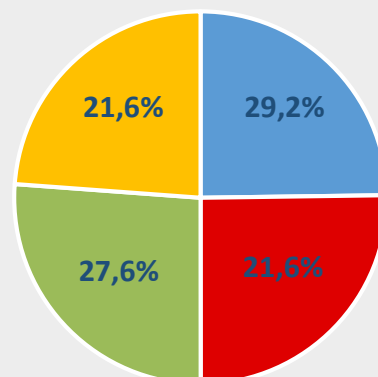

ISTRUZIONE *(anno scolastico 2020/2021)*

In Abruzzo sono 143.054 gli alunni che frequentano la scuola primaria o secondaria nell'anno scolastico 2020/2021 e 218 i comuni in cui è presente almeno una scuola. In totale le scuole sono 1.601, di cui 580 scuole dell'infanzia, 439 scuole primarie e 224 scuole secondarie di I grado.

% Alunni scuola primaria

% Alunni scuola secondaria I grado

% Alunni scuola secondaria II grado

■ Chieti ■ L'Aquila ■ Pescara ■ Teramo

Provincia	Alunni primaria	Alunni secondaria I grado	Alunni secondaria II grado	Totale alunni	Comuni con scuole primarie	Comuni con scuole secondarie di I grado	Comuni con scuole secondarie di II grado
Chieti	15.405	10.271	16.647	42.323	74	60	13
L'Aquila	11.176	7.187	12.246	30.609	65	40	9
Pescara	13.138	8.892	15.662	37.692	36	31	8
Teramo	12.258	7.908	12.264	32.430	43	40	8
Abruzzo	51.977	34.258	56.819	143.054	218	171	38