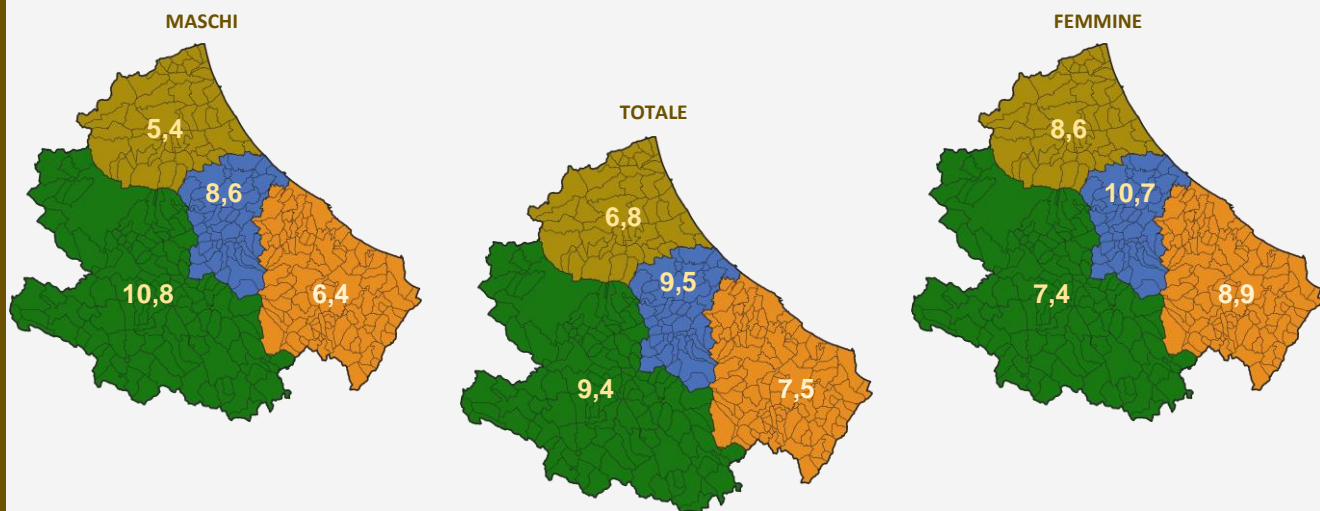

Tasso di occupazione* (15 - 64 anni) in Abruzzo per provincia.
Valori percentuali. Anno 2023.

Tasso di occupazione* (15 - 64 anni) in Abruzzo e in Italia. Valori percentuali. Anni 2019-2023

Tasso di occupazione* (15 - 64 anni) per sesso in Abruzzo e in Italia. Valori percentuali. Anni 2019-2023

* Tasso di occupazione: rapporto tra gli occupati e la corrispondente popolazione di 15-64 anni e più, moltiplicato per 100.

Fonte dati: elaborazioni dell'Ufficio di Statistica della Regione Abruzzo su dati ISTAT

TASSO DI OCCUPAZIONE E DISOCCUPAZIONE

Tasso di disoccupazione** (15 - 64 anni) in Abruzzo per provincia.
Valori percentuali. Anno 2023.

Tasso di disoccupazione** (15 - 64 anni) in Abruzzo e in Italia. Valori percentuali. Anni 2019-2023

Tasso di disoccupazione** (15 - 64 anni) per sesso in Abruzzo e in Italia. Valori percentuali. Anni 2019-2023

** Tasso di disoccupazione: rapporto tra le persone in cerca di occupazione e le forze di lavoro, moltiplicato per 100.