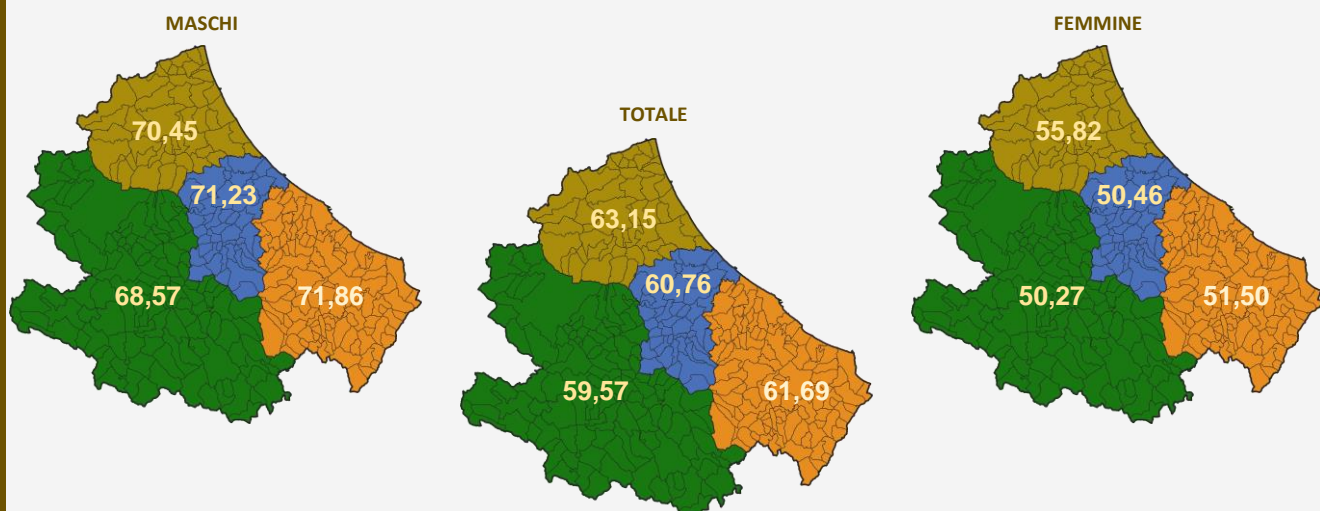

Tasso di occupazione* (15 - 64 anni) in Abruzzo per provincia.
Valori percentuali. Anno 2023.

Tasso di occupazione* (15 - 64 anni) in Abruzzo e in Italia. Valori percentuali. Anni 2019-2023

Tasso di occupazione* (15 - 64 anni) per sesso in Abruzzo e in Italia. Valori percentuali. Anni 2019-2023

* Tasso di occupazione: rapporto tra gli occupati e la corrispondente popolazione di 15-64 anni e più, moltiplicato per 100.

Fonte dati: elaborazioni dell'Ufficio di Statistica della Regione Abruzzo su dati ISTAT

TASSO DI OCCUPAZIONE E DISOCCUPAZIONE

Tasso di disoccupazione** (15 - 64 anni) in Abruzzo per provincia.
Valori percentuali. Anno 2023.

Tasso di disoccupazione** (15 - 64 anni) in Abruzzo e in Italia. Valori percentuali. Anni 2019-2023

Tasso di disoccupazione** (15 - 64 anni) per sesso in Abruzzo e in Italia. Valori percentuali. Anni 2019-2023

** Tasso di disoccupazione: rapporto tra le persone in cerca di occupazione e le forze di lavoro, moltiplicato per 100.