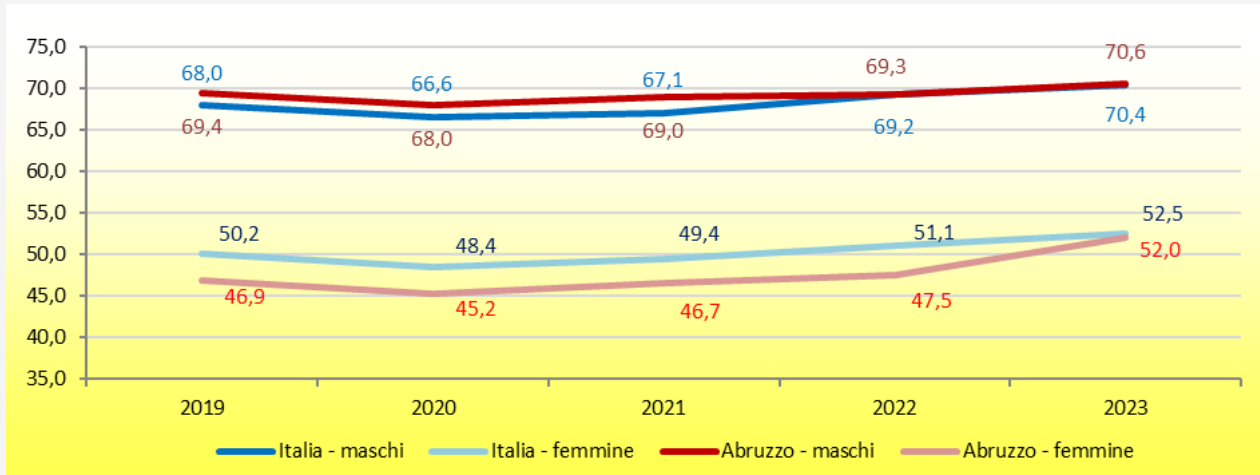

Tasso di occupazione* (15 - 64 anni) in Abruzzo per provincia.
Valori percentuali. Anno 2023.

Tasso di occupazione* (15 - 64 anni) in Abruzzo e in Italia. Valori percentuali. Anni 2019-2023

Tasso di occupazione* (15 - 64 anni) per sesso in Abruzzo e in Italia. Valori percentuali. Anni 2019-2023

* Tasso di occupazione: rapporto tra gli occupati e la corrispondente popolazione di 15-64 anni e più, moltiplicato per 100.

Fonte dati: elaborazioni dell'Ufficio di Statistica della Regione Abruzzo su dati ISTAT

TASSO DI OCCUPAZIONE E DISOCCUPAZIONE

Tasso di disoccupazione** (15 - 64 anni) in Abruzzo per provincia.
Valori percentuali. Anno 2023.

Tasso di disoccupazione** (15 - 64 anni) in Abruzzo e in Italia. Valori percentuali. Anni 2019-2023

Tasso di disoccupazione** (15 - 64 anni) per sesso in Abruzzo e in Italia. Valori percentuali. Anni 2019-2023

** Tasso di disoccupazione: rapporto tra le persone in cerca di occupazione e le forze di lavoro, moltiplicato per 100.