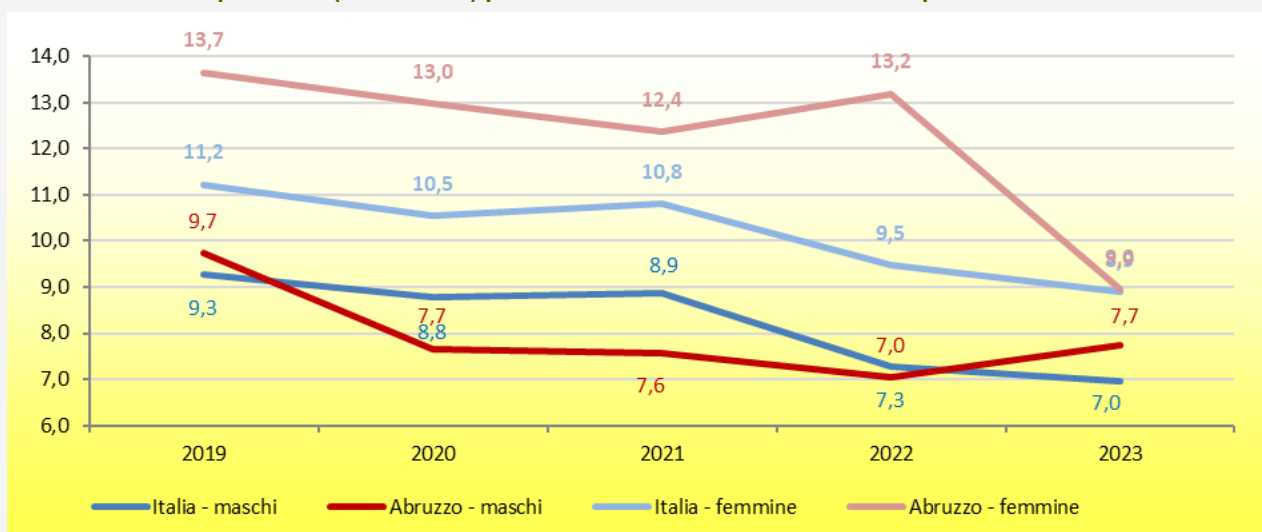

Tasso di occupazione* (15 - 64 anni) in Abruzzo per provincia.
Valori percentuali. Anno 2023.

Tasso di occupazione* (15 - 64 anni) in Abruzzo e in Italia. Valori percentuali. Anni 2019-2023

Tasso di occupazione* (15 - 64 anni) per sesso in Abruzzo e in Italia. Valori percentuali. Anni 2019-2023

* Tasso di occupazione: rapporto tra gli occupati e la corrispondente popolazione di 15-64 anni e più, moltiplicato per 100.

Fonte dati: elaborazioni dell'Ufficio di Statistica della Regione Abruzzo su dati ISTAT

TASSO DI OCCUPAZIONE E DISOCCUPAZIONE

Tasso di disoccupazione** (15 - 64 anni) in Abruzzo per provincia.
Valori percentuali. Anno 2023.

Tasso di disoccupazione** (15 - 64 anni) in Abruzzo e in Italia. Valori percentuali. Anni 2019-2023

Tasso di disoccupazione** (15 - 64 anni) per sesso in Abruzzo e in Italia. Valori percentuali. Anni 2019-2023

** Tasso di disoccupazione: rapporto tra le persone in cerca di occupazione e le forze di lavoro, moltiplicato per 100.