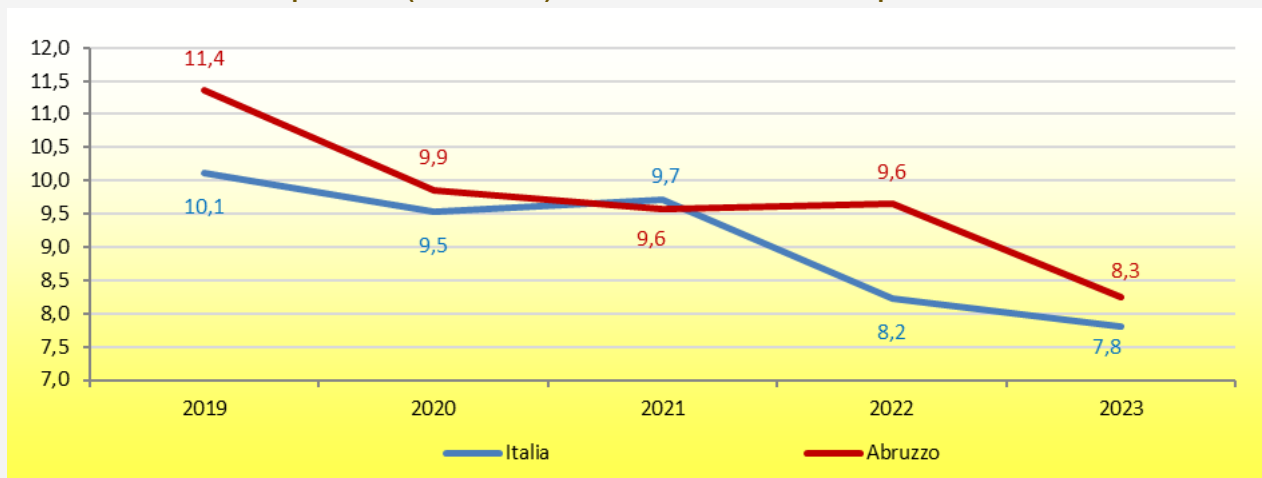

Tasso di occupazione* (15 - 64 anni) in Abruzzo per provincia.
Valori percentuali. Anno 2023.

Tasso di occupazione* (15 - 64 anni) in Abruzzo e in Italia. Valori percentuali. Anni 2019-2023

Tasso di occupazione* (15 - 64 anni) per sesso in Abruzzo e in Italia. Valori percentuali. Anni 2019-2023

* Tasso di occupazione: rapporto tra gli occupati e la corrispondente popolazione di 15-64 anni e più, moltiplicato per 100.

Fonte dati: elaborazioni dell'Ufficio di Statistica della Regione Abruzzo su dati ISTAT

TASSO DI OCCUPAZIONE E DISOCCUPAZIONE

Tasso di disoccupazione** (15 - 64 anni) in Abruzzo per provincia.
Valori percentuali. Anno 2023.

Tasso di disoccupazione** (15 - 64 anni) in Abruzzo e in Italia. Valori percentuali. Anni 2019-2023

Tasso di disoccupazione** (15 - 64 anni) per sesso in Abruzzo e in Italia. Valori percentuali. Anni 2019-2023

** Tasso di disoccupazione: rapporto tra le persone in cerca di occupazione e le forze di lavoro, moltiplicato per 100.