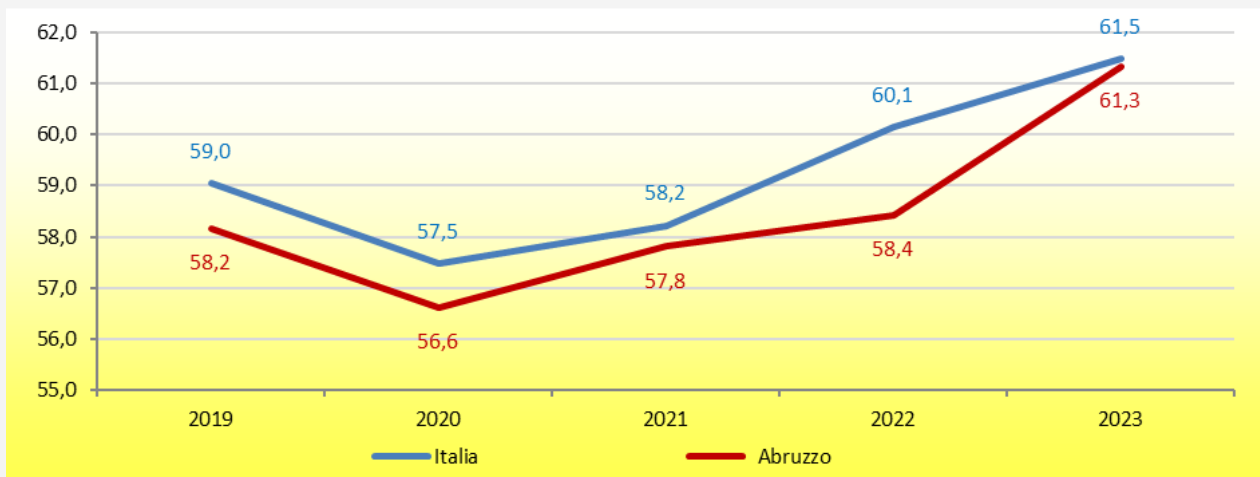

Tasso di occupazione* (15 - 64 anni) in Abruzzo per provincia.
Valori percentuali. Anno 2023.

Tasso di occupazione* (15 - 64 anni) in Abruzzo e in Italia. Valori percentuali. Anni 2019-2023

Tasso di occupazione* (15 - 64 anni) per sesso in Abruzzo e in Italia. Valori percentuali. Anni 2019-2023

* Tasso di occupazione: rapporto tra gli occupati e la corrispondente popolazione di 15-64 anni e più, moltiplicato per 100.

Fonte dati: elaborazioni dell'Ufficio di Statistica della Regione Abruzzo su dati ISTAT

TASSO DI OCCUPAZIONE E DISOCCUPAZIONE

Tasso di disoccupazione** (15 - 64 anni) in Abruzzo per provincia.
Valori percentuali. Anno 2023.

Tasso di disoccupazione** (15 - 64 anni) in Abruzzo e in Italia. Valori percentuali. Anni 2019-2023

Tasso di disoccupazione** (15 - 64 anni) per sesso in Abruzzo e in Italia. Valori percentuali. Anni 2019-2023

** Tasso di disoccupazione: rapporto tra le persone in cerca di occupazione e le forze di lavoro, moltiplicato per 100.