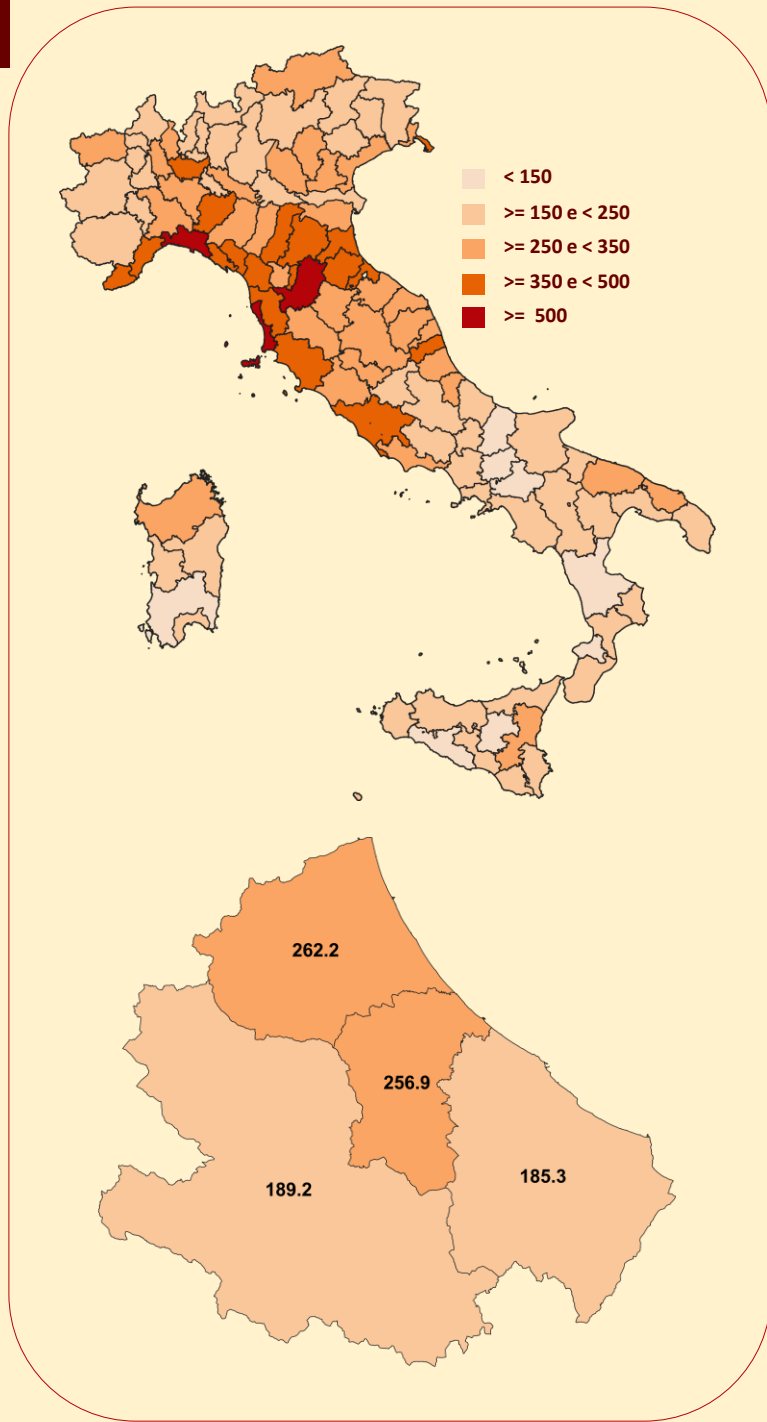

Incidenti stradali, morti e feriti per provincia

Indicatori dell'incidentalità stradale per provincia. Anno 2022

Incidenti stradali per 100.000 abitanti