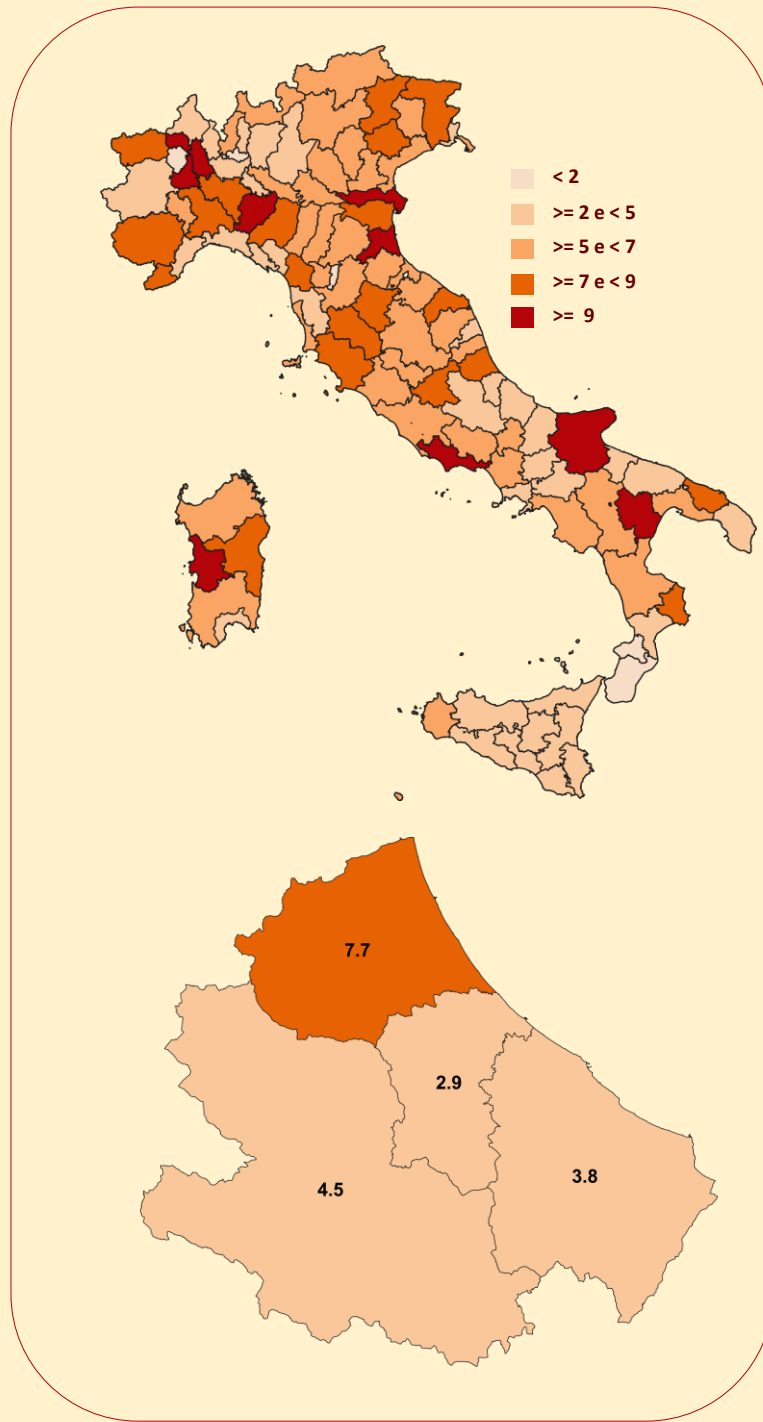

Morti in incidenti stradali per 100.000 abitanti