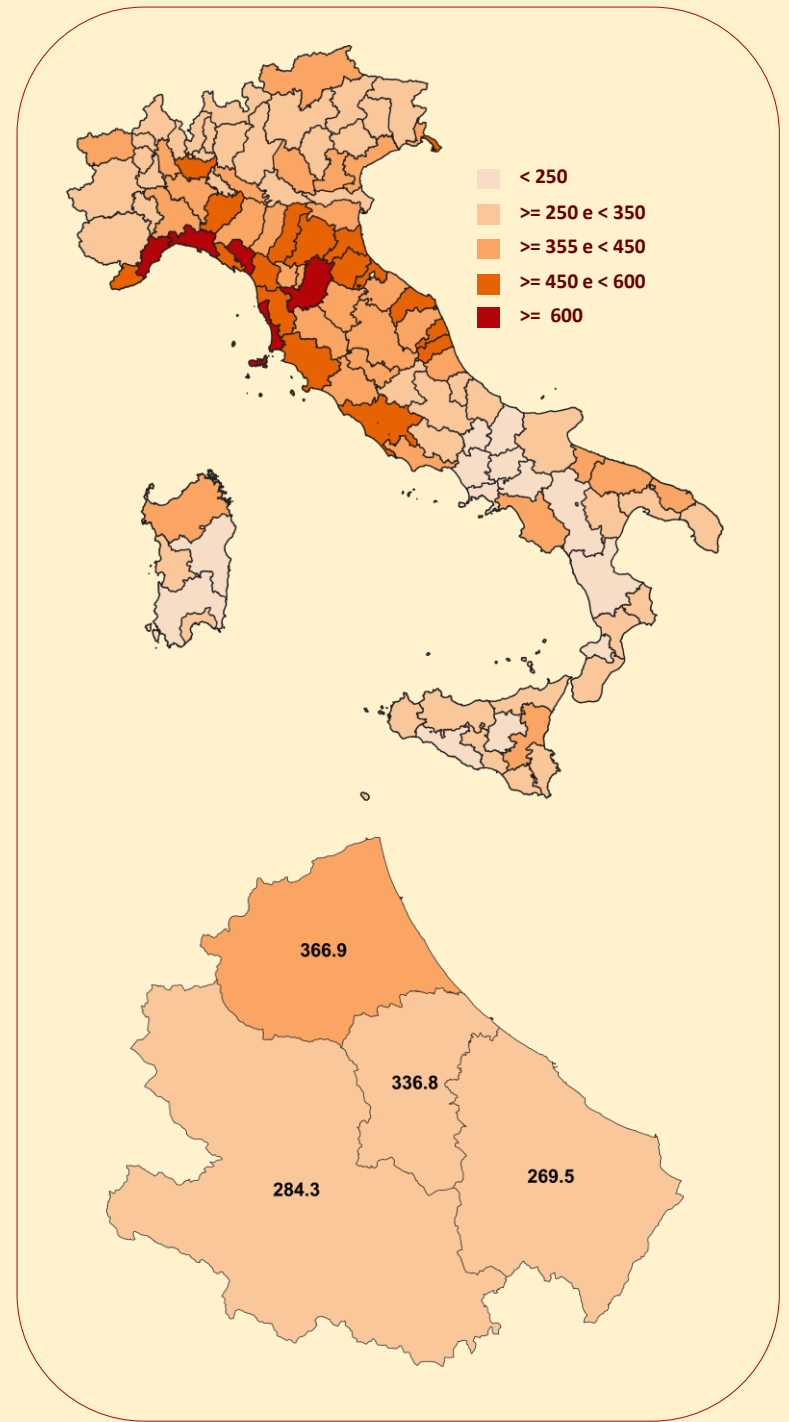

Incidenti stradali, morti e feriti per provincia

|                | 2018         |           |              | 2019         |           |              | 2020         |           |              | 2021         |           |              | 2022         |           |              |
|----------------|--------------|-----------|--------------|--------------|-----------|--------------|--------------|-----------|--------------|--------------|-----------|--------------|--------------|-----------|--------------|
|                | incidenti    | morti     | feriti       | incidenti    | morti     | feriti       | incidenti    | morti     | feriti       | incidenti    | morti     | feriti       | incidenti    | morti     | feriti       |
| L'Aquila       | 598          | 11        | 954          | 629          | 23        | 960          | 411          | 17        | 587          | 568          | 26        | 835          | 545          | 13        | 819          |
| Teramo         | 848          | 19        | 1.238        | 854          | 17        | 1.267        | 577          | 14        | 799          | 744          | 15        | 1.088        | 784          | 23        | 1.097        |
| Pescara        | 885          | 13        | 1.261        | 846          | 13        | 1.150        | 660          | 14        | 856          | 745          | 9         | 984          | 804          | 9         | 1.054        |
| Chieti         | 814          | 33        | 1.230        | 831          | 25        | 1.271        | 557          | 14        | 848          | 672          | 30        | 915          | 691          | 14        | 1.005        |
| <b>Abruzzo</b> | <b>3.145</b> | <b>76</b> | <b>4.683</b> | <b>3.160</b> | <b>78</b> | <b>4.648</b> | <b>2.205</b> | <b>59</b> | <b>3.090</b> | <b>2.729</b> | <b>80</b> | <b>3.822</b> | <b>2.824</b> | <b>59</b> | <b>3.975</b> |