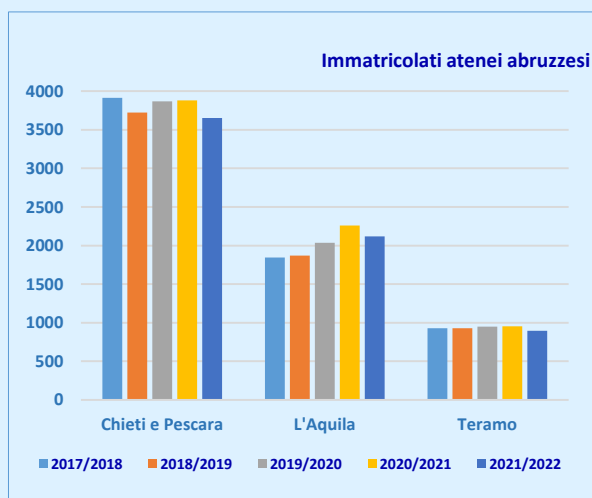

Nell'anno accademico 2021/22, negli atenei abruzzesi, risultavano in totale 42.979 iscritti (-2,57% rispetto all'anno precedente), mentre gli immatricolati sono stati 6.677 (-5,92% rispetto all'anno accademico 2020/21). I laureati nel 2021 sono stati 8.437 (+0,68% rispetto al 2020) di cui 5.216 femmine e 3.221 maschi.

Anno accademico 2021/2022

Ateneo	Isritti	Immatricolati
Università degli Studi G. D'Annunzio (CH – PE)	21.694	3.651
Università degli Studi dell'Aquila	16.160	2.117
Università degli Studi di Teramo	5.057	894
Università telematica «L. Da Vinci» (Torrevecchia Teatina – CH)	68	15