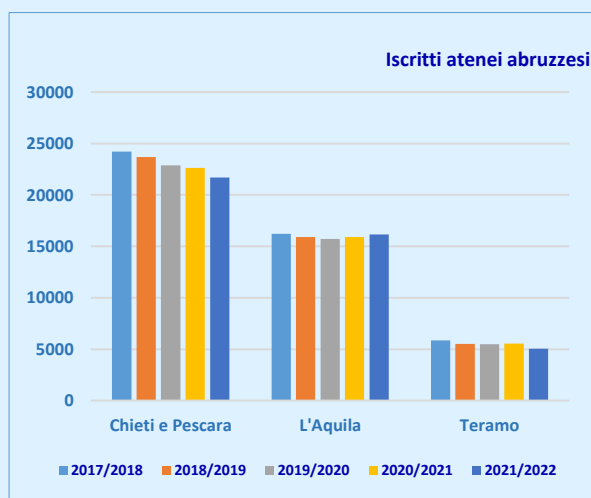

Nell'anno accademico 2021/22, negli atenei abruzzesi, risultavano in totale 42.979 iscritti (-2,57% rispetto all'anno precedente), mentre gli immatricolati sono stati 6.677 (-5,92% rispetto all'anno accademico 2020/21). I laureati nel 2021 sono stati 8.437 (+0,68% rispetto al 2020) di cui 5.216 femmine e 3.221 maschi.

Anno accademico 2021/2022

Ateneo	Isritti	Immatricolati
Università degli Studi G. D'Annunzio (CH – PE)	21.694	3.651
Università degli Studi dell'Aquila	16.160	2.117
Università degli Studi di Teramo	5.057	894
Università telematica «L. Da Vinci» (Torrevecchia Teatina – CH)	68	15