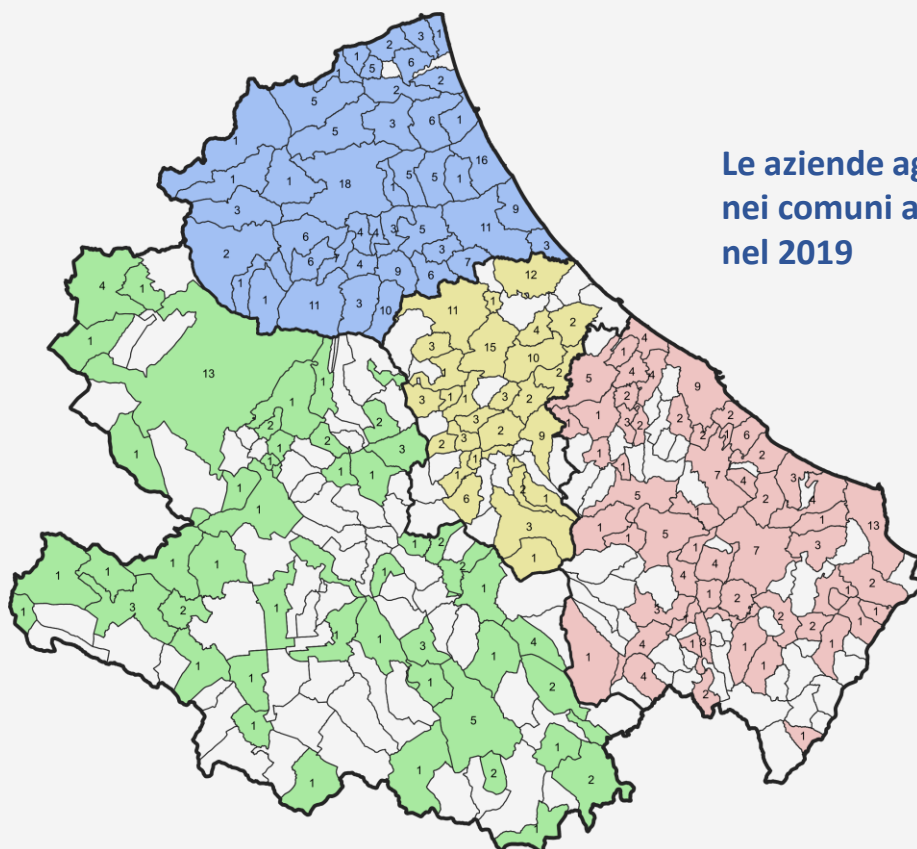

# LE AZIENDE AGRITURISTICHE IN ABRUZZO

**588** Aziende agrituristiche nel 2021

1,4% di aumento rispetto al 2020

**486** con alloggio nel 2021

6.230 Posti letto

1.094 Piazzole

## Aziende agrituristiche per tipologia - 2021

**277** con conduttore donna

3,2% di aumento rispetto al 2020

**415** con ristorazione

1,5% di aumento rispetto al 2020

**109** con degustazione

5,8% di aumento rispetto al 2020

**296** con altre attività \*

1,4% di aumento rispetto al 2020

Le aziende agrituristiche nei comuni abruzzesi nel 2019