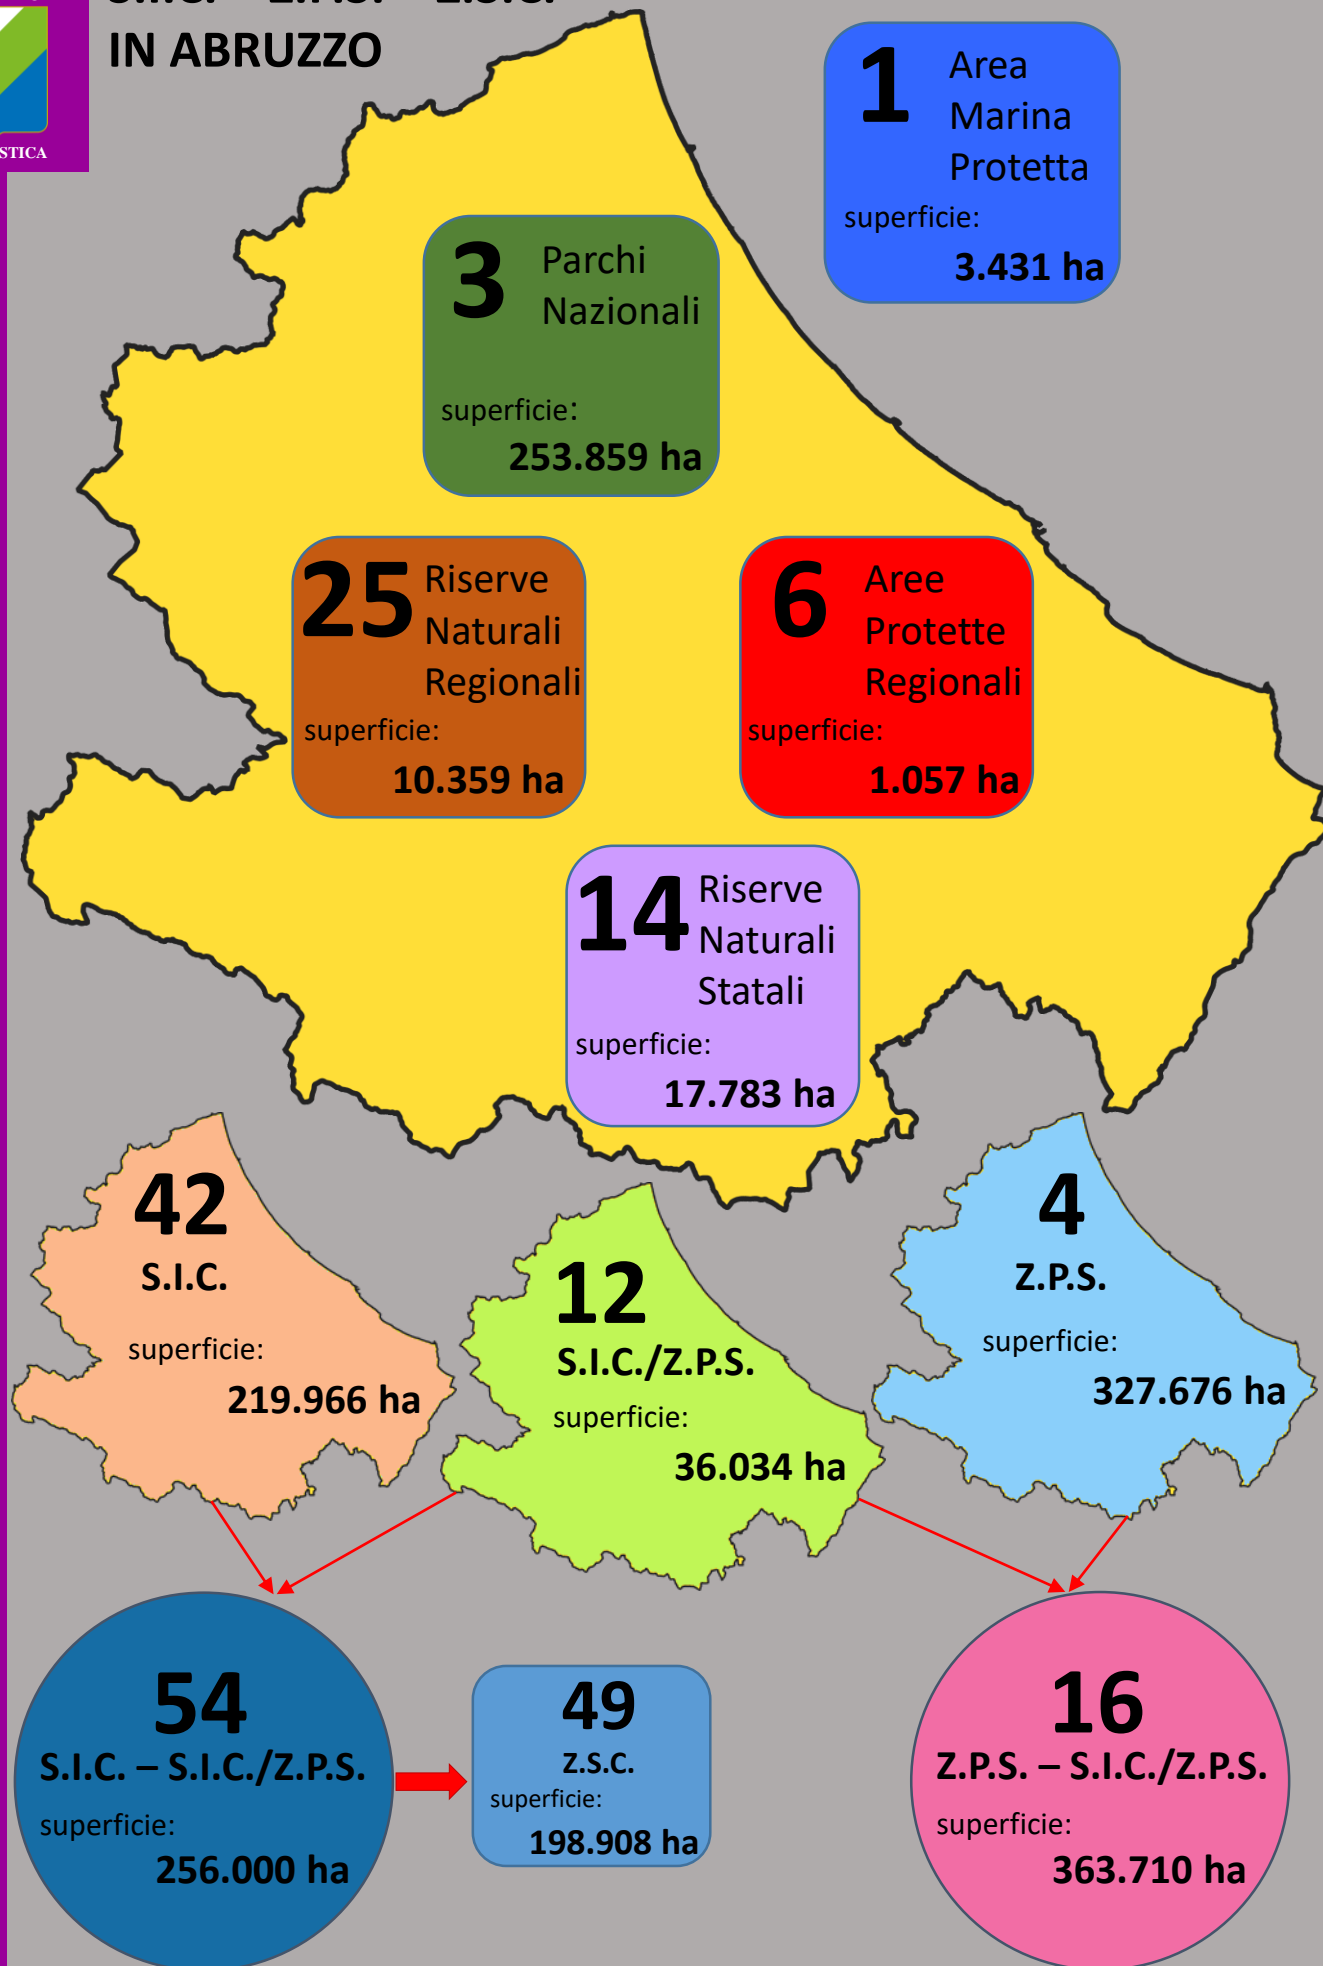

S.I.C. – Z.P.S. – Z.S.C. IN ABRUZZO

STATISTICA IN PILLOLE -- LE AREE PROTETTE

n. 10 - Ottobre 2022

Fonte dati: elaborazioni dell'Ufficio di Statistica della Regione Abruzzo su dati Ministero Ambiente

S.I.C. (Sito di Importanza Comunitaria) -- S.I.C./Z.P.S. (S.I.C. che corrisponde anche a Z.P.S.) -- Z.P.S. (Zona di Protezione Speciale)

Z.S.C. (Zona Speciale di Conservazione: si tratta di S.I.C. per cui sono state individuate e stabilite tutte le misure di conservazione previste dalla normativa europea in materia)