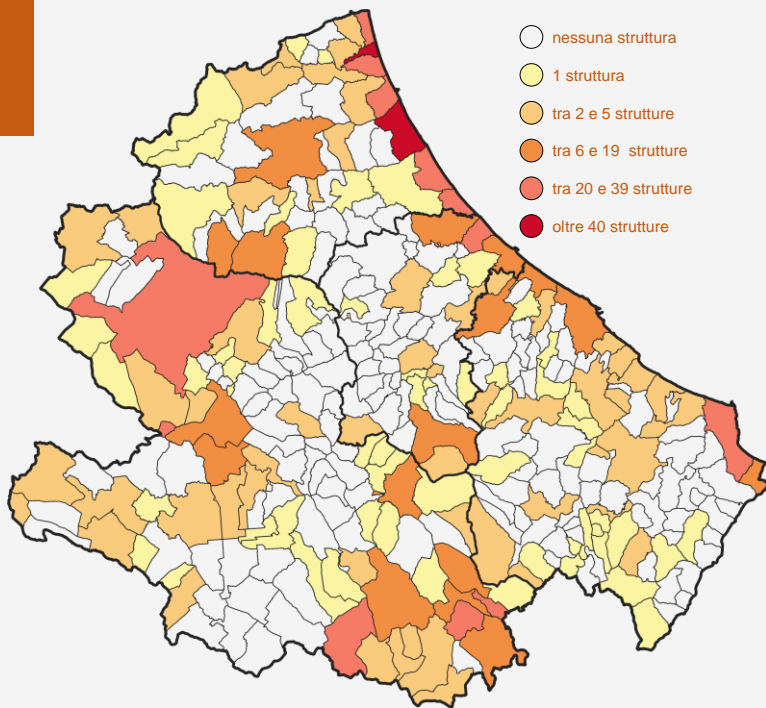

### Esercizi alberghieri per provincia

	2019	2020
<b>Abruzzo</b>	<b>775</b>	<b>776</b>
L'Aquila	231	232
Teramo	317	317
Pescara	89	89
Chieti	138	138

### Movimento turistico esercizi alberghieri - 2020

	ARRIVI					PRESENZE				
	Mondo	Paesi non europei	Italia	Unione europea	Paesi europei non Ue	Mondo	Paesi non europei	Italia	Unione europea	Paesi europei non Ue
<b>Abruzzo</b>	<b>806.690</b>	<b>5.288</b>	<b>764.194</b>	<b>27.215</b>	<b>9.993</b>	<b>2.643.560</b>	<b>15.981</b>	<b>2.491.851</b>	<b>99.657</b>	<b>36.071</b>
L'Aquila	226.982	1.106	220.469	4.411	996	579.844	2.850	563.026	11.834	2.134
Teramo	250.924	1.092	237.147	8.707	3.978	1.189.071	5.403	1.115.490	47.646	20.532
Pescara	188.249	2.246	173.689	9.149	3.165	514.926	5.431	475.081	26.219	8.195
Chieti	140.535	844	132.889	4.948	1.854	359.719	2.297	338.254	13.958	5.210

### Arrivi Abruzzo - Mondo

### Presenze Abruzzo - Mondo