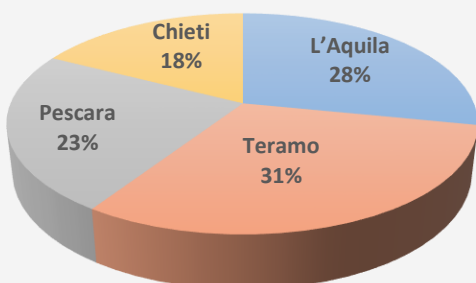

Arrivi Abruzzo - Mondo