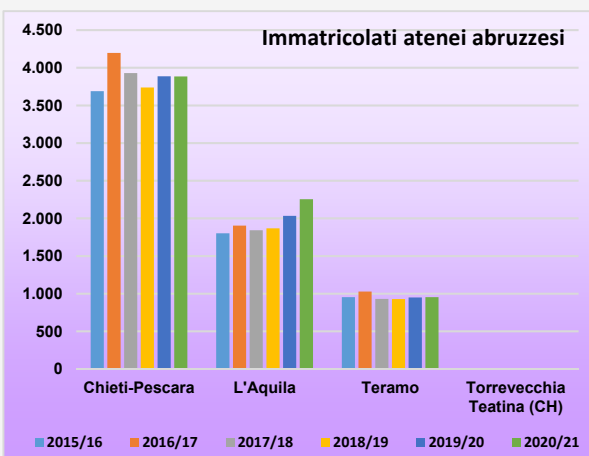

UNIVERSITA'

Nell'anno accademico 2020/21, negli atenei abruzzesi, ci sono stati in totale 44.224 iscritti (+0,2% rispetto all'anno precedente), mentre gli immatricolati sono stati 7.091 (+3,3% rispetto all'anno accademico 2019/20). I laureati nel 2020 sono stati 8.368 (-10,5% rispetto al 2019) di cui 5.164 femmine e 3.204 maschi.

Anno accademico 2020/2021

Ateneo	Iscritti	Immatricolati
Università degli Studi G. D'Annunzio (CH – PE)	22.683	3.883
Università degli Studi dell'Aquila	15.993	2.253
Università degli Studi di Teramo	5.525	954
Università telematica «L. Da Vinci» (Torrevecchia Teatina – CH)	23	1

Ateneo	Laureati			
	2017	2018	2019	2020
Università degli Studi G. D'Annunzio (CH – PE)	4.977	4.788	5.140	4.417
Università degli Studi dell'Aquila	3.472	3.059	3.200	3.029
Università degli Studi di Teramo	1.022	977	1.000	906
Università telematica «L. Da Vinci» (Torrevecchia Teatina – CH)	29	13	14	16