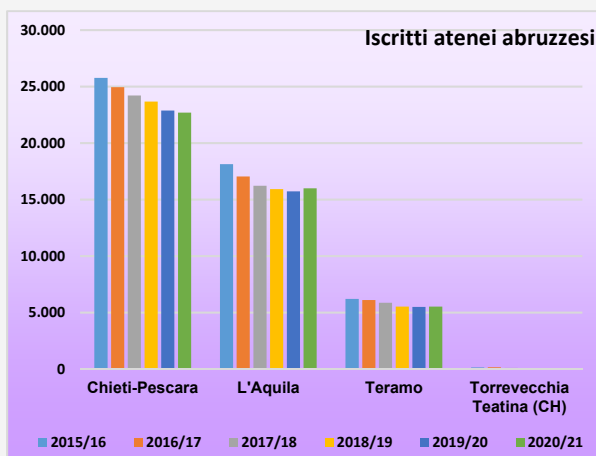

UNIVERSITA'

Nell'anno accademico 2020/21, negli atenei abruzzesi, ci sono stati in totale 44.224 iscritti (+0,2% rispetto all'anno precedente), mentre gli immatricolati sono stati 7.091 (+3,3% rispetto all'anno accademico 2019/20). I laureati nel 2020 sono stati 8.368 (-10,5% rispetto al 2019) di cui 5.164 femmine e 3.204 maschi.

Anno accademico 2020/2021

Ateneo	Iscritti	Immatricolati
Università degli Studi G. D'Annunzio (CH – PE)	22.683	3.883
Università degli Studi dell'Aquila	15.993	2.253
Università degli Studi di Teramo	5.525	954
Università telematica «L. Da Vinci» (Torrevecchia Teatina – CH)	23	1