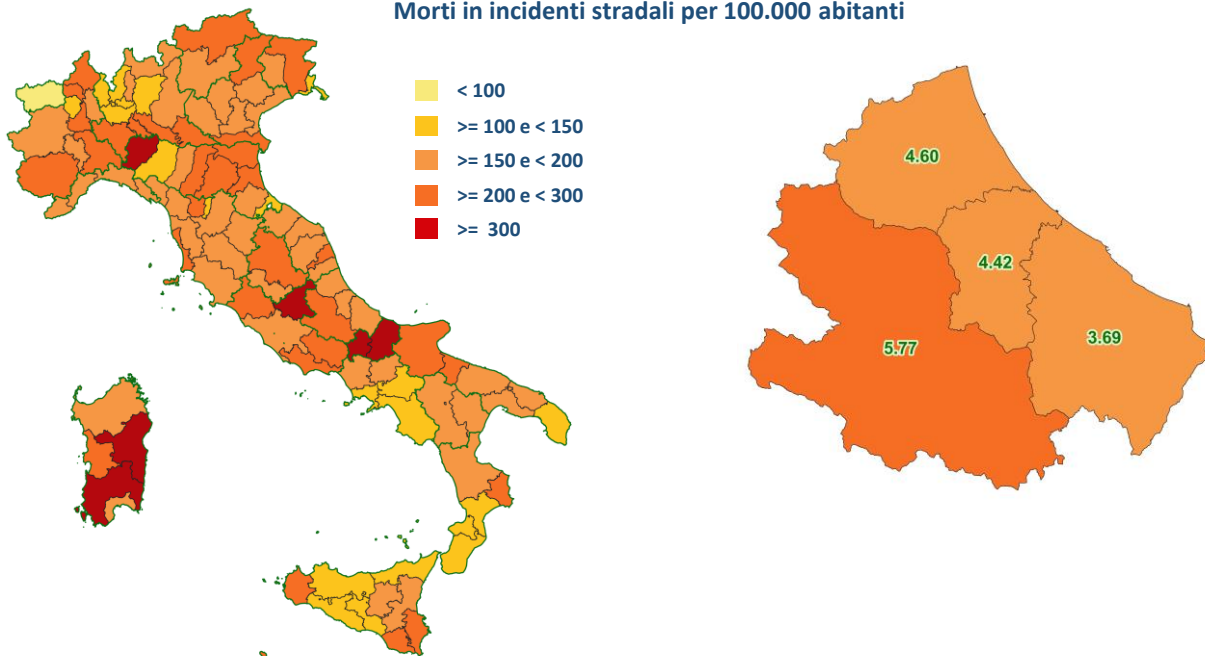

# INCIDENTI STRADALI

## Indicatori dell'incidentalità stradale per provincia. Anno 2020

Incidenti stradali per 100.000 abitanti

Morti in incidenti stradali per 100.000 abitanti

## Incidenti stradali, morti e feriti per provincia

Province	2018			2019			2020		
	incidenti	morti	feriti	incidenti	morti	feriti	incidenti	morti	feriti
L'Aquila	598	11	954	629	23	960	411	17	587
Teramo	848	19	1.238	854	17	1.267	577	14	799
Pescara	885	13	1.261	846	13	1.150	660	14	856
Chieti	814	33	1.230	831	25	1.271	557	14	848
Abruzzo	<b>3.145</b>	<b>76</b>	<b>4.683</b>	<b>3.160</b>	<b>78</b>	<b>4.648</b>	<b>2.205</b>	<b>59</b>	<b>3.090</b>