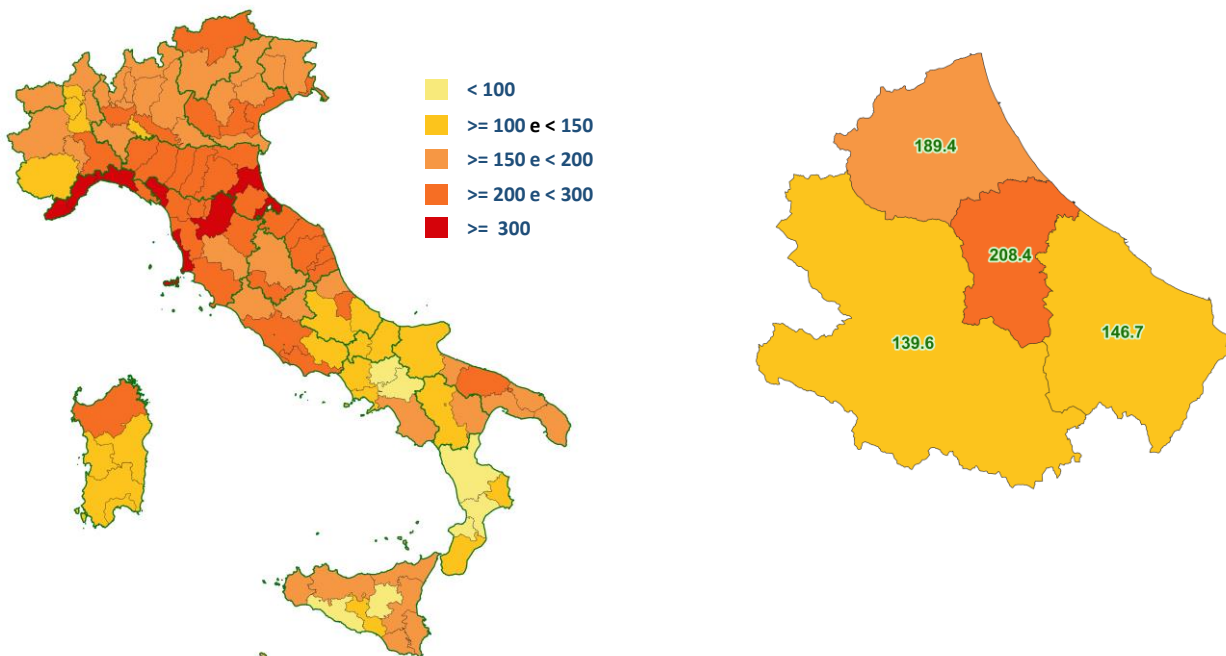

# INCIDENTI STRADALI

## Indicatori dell'incidentalità stradale per provincia. Anno 2020

Incidenti stradali per 100.000 abitanti

Morti in incidenti stradali per 100.000 abitanti

## Incidenti stradali, morti e feriti per provincia

Province	2018			2019			2020		
	incidenti	morti	feriti	incidenti	morti	feriti	incidenti	morti	feriti
L'Aquila	598	11	954	629	23	960	411	17	587
Teramo	848	19	1.238	854	17	1.267	577	14	799
Pescara	885	13	1.261	846	13	1.150	660	14	856
Chieti	814	33	1.230	831	25	1.271	557	14	848
Abruzzo	<b>3.145</b>	<b>76</b>	<b>4.683</b>	<b>3.160</b>	<b>78</b>	<b>4.648</b>	<b>2.205</b>	<b>59</b>	<b>3.090</b>