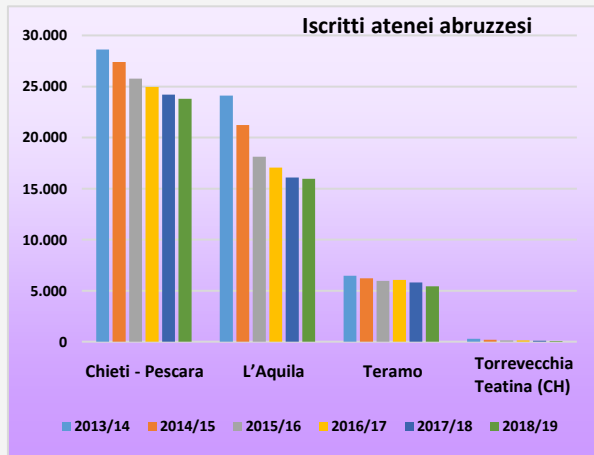

Nell'anno accademico 2018/19, negli atenei abruzzesi, ci sono stati in totale 45.286 iscritti (-2,04% rispetto all'anno precedente), mentre gli immatricolati sono stati 6.174 (-2,4% rispetto all'anno accademico 2017/18). I laureati nel 2018 sono stati 8.825 (-6,8% rispetto al 2017) di cui 5.599 femmine e 3.226 maschi.

Anno accademico 2018/2019

Ateneo	Iscritti	Immatricolati
Università degli Studi G. D'Annunzio (CH – PE)	23.806	3.470
Università degli Studi dell'Aquila	15.965	1.807
Università degli Studi di Teramo	5.434	897
Università telematica «L. Da Vinci» (Torrevecchia Teatina – CH)	81	0