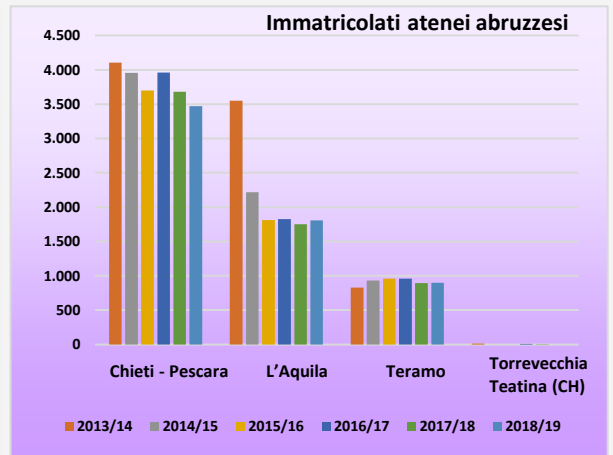

Nell'anno accademico 2018/19, negli atenei abruzzesi, ci sono stati in totale 45.286 iscritti (-2,04% rispetto all'anno precedente), mentre gli immatricolati sono stati 6.174 (-2,4% rispetto all'anno accademico 2017/18). I laureati nel 2018 sono stati 8.825 (-6,8% rispetto al 2017) di cui 5.599 femmine e 3.226 maschi.

Anno accademico 2018/2019

Ateneo	Iscritti	Immatricolati
Università degli Studi G. D'Annunzio (CH – PE)	23.806	3.470
Università degli Studi dell'Aquila	15.965	1.807
Università degli Studi di Teramo	5.434	897
Università telematica «L. Da Vinci» (Torrevecchia Teatina – CH)	81	0