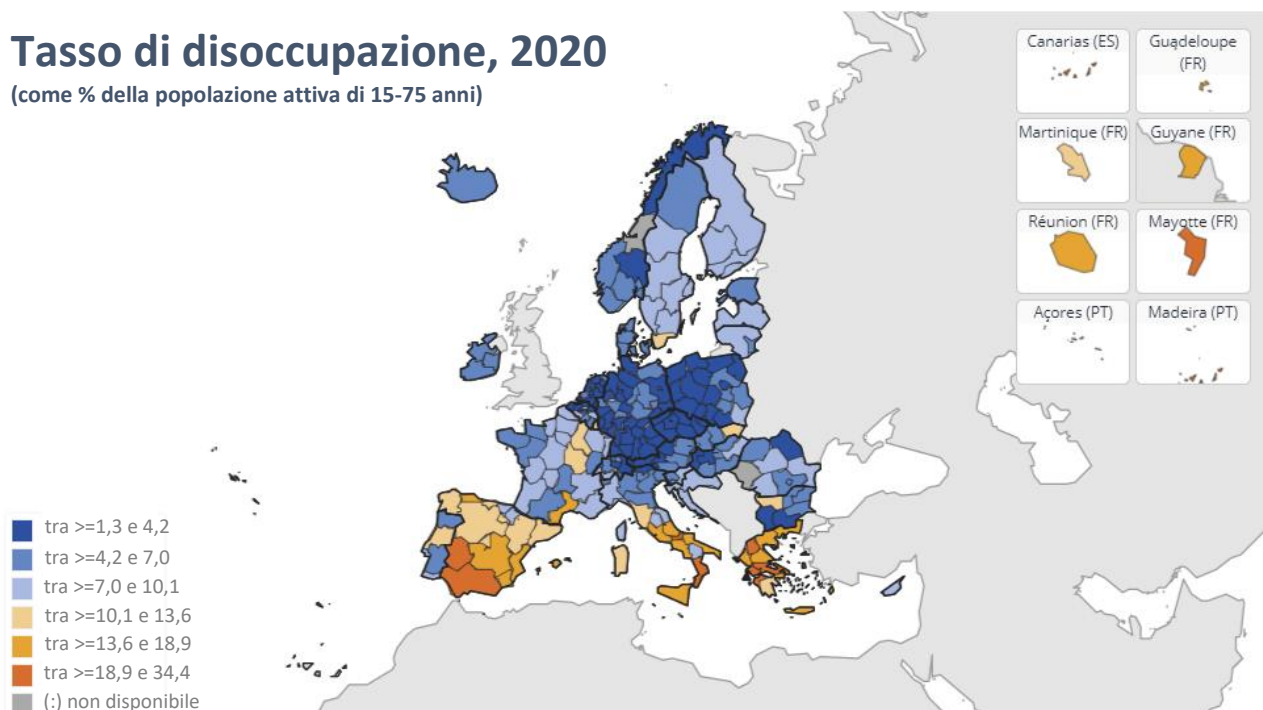

eurostat

Your key to European statistics

07/10/2021

Disponibile ora: pubblicazione interattiva sulle regioni d'Europa

L'UE è diversificata come le sue 240 regioni. Ora è possibile soddisfare la tua curiosità su quelle regioni con [Regioni in Europa - Edizione interattiva 2021](#). Questa pubblicazione aggiornata offre un'ampia varietà di visualizzazioni dinamiche con brevi testi oggettivi che consentono di ottenere una comprensione più profonda della situazione sociale, economica e ambientale nelle regioni UE.

Vuoi saperne di più sul tasso di disoccupazione tra i giovani e la popolazione in generale?

Tasso di disoccupazione, 2020

(come % della popolazione attiva di 15-75 anni)

Fonte dati: [lfst_r_lfu3rt](#) e [lfst_r_lfu2ltu](#)

O forse come i cittadini UE usano Internet?

Utilizzo di internet, 2020

(% di adulti di 16-74 anni, in arancione l'Abruzzo)

Dati disponibili solo per le regioni di livello NUTS 1 per Germania, Grecia e Polonia.