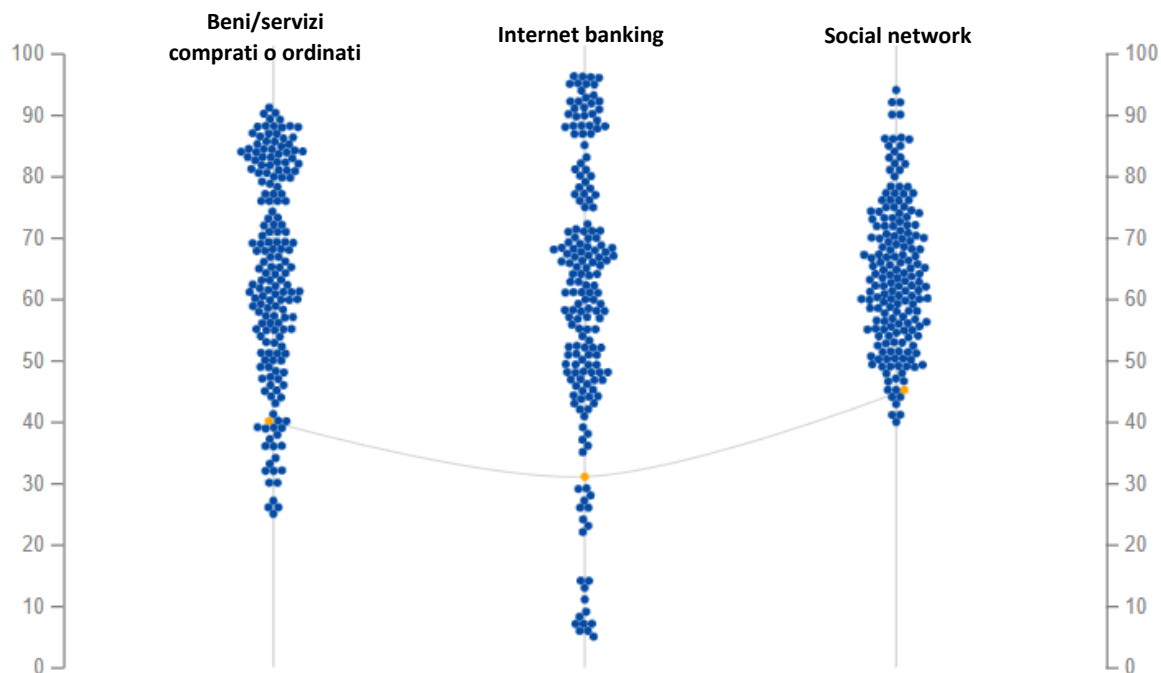

Vuoi saperne di più sul tasso di disoccupazione tra i giovani e la popolazione in generale?

Tasso di disoccupazione, 2020

(come % della popolazione attiva di 15-75 anni)

Fonte dati: [lfst_r_lfu3rt](#) e [lfst_r_lfu2ltu](#)

O forse come i cittadini UE usano Internet?

Utilizzo di internet, 2020

(% di adulti di 16-74 anni, in arancione l'Abruzzo)

Dati disponibili solo per le regioni di livello NUTS 1 per Germania, Grecia e Polonia.